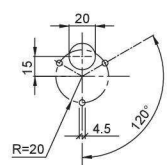

AR-070/AR-078 系列 防爆多層信號燈

CE II 3GD; Ex nA II T4; Ex tD A22 IP65 T85°C 依據 EN 60079-0:2009, EN 60079-15:2010, EN 60079-31:2009

防爆多層信號燈

AR-070

□ 40 mm

側面安裝支架

- 可在含有易燃氣體和粉塵的環境中使用。
- 可在 2 區和 22 區使用。
- 通過CE 認證和 ATEX 標準。
- 派特萊特有的混合菱鏡切割燈罩，消除了可能存在的視覺盲點，大大提高了遠距離的可視性。
- 利用雙反射構造加強 LED 光的傳播，利用最少的 LED 產生鮮明的彩色識別效果。
- 可發出信號燈的顏色：紅色、黃色、綠色、藍色、白色
- 選購品：1/2NPT 安裝支架 (AR-070)
- 選購品：3/4NPT 安裝支架 (AR-078)
- 內置蜂鳴器：提供兩種不同的警報音，
- LED 類型：常亮、閃爍。
- 防護等級：IP65。
- 安裝方法：壁掛式安裝、直接安裝。

防爆多層信號燈

AR-078

□ 60 mm

側面安裝支架

AR-070 尺寸圖 (單位: mm)

規格

防爆等級	AR-070: CE Ex II 3 GD; Ex nA IIC T4 Gc; Ex tc IIIC T85 Dc IP65°C AR-078: CE Ex II 3 GD; Ex nA II T4; Ex tD A22 IP65 T85°C
CE認證	AR-078: EN 60079-0, EN 60079-15, EN 60079-31
認證聲明	EC認證聲明
使用溫度範圍	-30°C~+60°C
防護等級	IP65 EN 60529
材質	AR-070: ABS樹脂 AR-078: ABS樹脂 強化型聚酯玻璃纖維
光源	雙反射鏡結構構成的LED
蜂鳴器類型	提供兩種不同警報音，音量85dB (在1米處)
額定電壓	24V AC/DC; 120V AC; 220V AC
安裝位置	任何位置
LED模組顏色	紅色、黃色、綠色、藍色、白色
導線規格	Φ 8 mm 長3米

如何選型

AR-070-011/5N-RYGBC		
型號 AR-070: φ40 AR-078: φ60	層數 1~5	LED 顏色 R: 紅色 Y: 黃色 G: 綠色 B: 藍色 C: 白色
類型 1: 常亮 2: 常亮, 閃爍帶蜂鳴器	安裝方式 L: 桿式安裝 N: 1/2NPT 安裝支架	從上而下

電壓 90 ~ 250V AC 為特殊型號

AR-078 尺寸圖 (單位: mm)

樣板