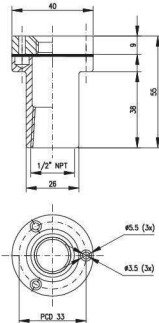

1/2NPT 安裝支架