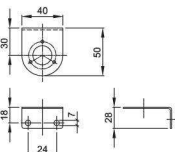

防爆多層信號燈

AR-078

□ 60 mm

3/4吋 NPT
※3/4 吋NPT安裝底座同時發售

側面安裝支架

AR-070 尺寸圖 (單位: mm)

防爆信號燈

側面安裝支架