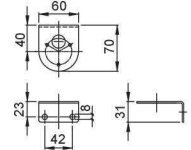

防爆多層信號燈

AR-078

□ 60 mm

3/4吋 NPT
※3/4 吋NPT安裝底座同時發售

側面安裝支架

AR-070 尺寸圖 (單位: mm)

防爆信號燈

側面安裝支架

如何選型

AR-070-011/5N-RYGBC		
型號 AR-070: φ40 AR-078: φ60	層數 1~5	LED 顏色 R: 紅色 Y: 黃色 G: 綠色 B: 藍色 C: 白色
類型 1: 常亮 2: 常亮, 閃爍帶蜂鳴器	安裝方式 L: 桿式安裝 N: 1/2NPT 安裝支架	從上而下

電壓 90 ~ 250V AC 為特殊型號

AR-078 尺寸圖 (單位: mm)

防爆信號燈

側面安裝支架