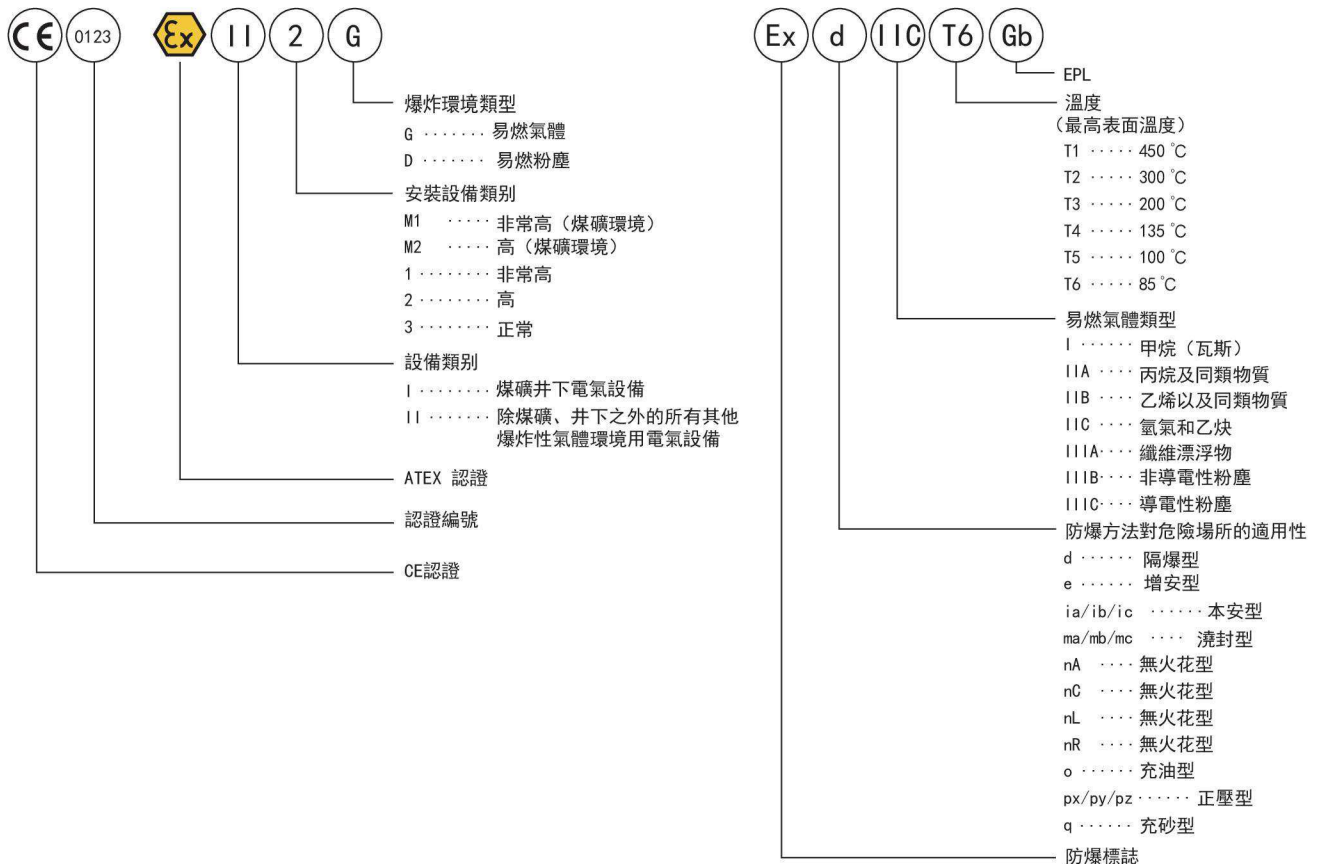

簡易型防爆燈/警報器

我們為您提供全方位的防爆產品供您選擇。下列所有產品規格符合ATEX標準（CENELEC標準），可使用在危險場所2區和22區。

LED多層信號燈

型號	產品規格	防爆規格	氣體	粉塵
AR-070 系列	Φ40; 1~5層; 帶或不帶蜂鳴器; 24V/120V/220V驅動	CE II 3GD Ex nA IIC T4 Gc, Ex tc IIIC T85°C Dc IP65	Zone2	Zone22
AR-078 系列	Φ60; 1~5層; 帶或不帶蜂鳴器; 24V/120V/220V驅動	CE II 3GD Ex nA IIC T4 Gc, Ex tc IIIC T85°C Dc IP65		
LCE-EX 系列	Φ4; 限3層; 帶或不帶蜂鳴器; 24V驅動	NEPSI Ex nR IIC T4 Gc	Zone2	--

聲光一體多層LED信號燈

型號	產品規格	防爆規格	氣體	粉塵
LKEH-FV-EX 系列	Φ100; 1~4層; 105分貝喇叭; 24V驅動; 可錄音儲存	CE II 3GD Ex nA IIC T4 Gc, Ex tc IIIB T85°C Dc IP54	Zone2	Zone22
LKEH-FE-EX 系列	Φ100; 1~4層; 105分貝喇叭; 24V驅動; 自帶旋律鈴聲			

超大音量聲音警報喇叭

型號	產品規格	防爆規格	氣體	粉塵
EHS-M1-HE-EX	105分貝喇叭; 24V驅動; 自帶旋律鈴聲	CE II 3 GD; Ex nA IIC T4 Gc; Ex tc IIIC T85°C Dc IP65	Zone2	Zone22
EHV-M1-HG-EX	105分貝喇叭; 24V驅動; 可錄音儲存			

高亮度LED照明

型號	產品規格	防爆規格	氣體	粉塵
CLN-24-CD-PT-EX	小型探頭燈; IP69K高性能防油防水	CE II 3 GD; Ex nA II T4 Gc; Ex tc IIIC A22 T135°C Dc IP65	Zone2	Zone22
CLK-EX	300mm, 600mm長度; IP69K高性能防腐	CE II 3 GD; Ex nA II T4 Gc; Ex tc IIIC A22 T135°C IP65 Dc		
CLA-EX	300mm長度; IP69K高性能防水	CE II 3 GD; Ex ic IIC T4 Gc; Ex ic IIIC T135°C Dc		

防爆產品由派特萊生產出品並銷售，防爆安全認證由歐洲防爆機關Artior檢驗。

■ 認證標誌說明