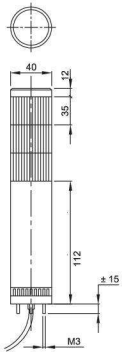

防爆多層信號燈

AR-078

□ 60 mm

3/4吋 NPT
※3/4 吋NPT安裝底座同時發售

側面安裝支架

AR-070 尺寸圖 (單位: mm)

防爆信號燈

側面安裝支架