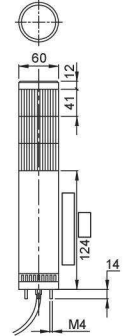

防爆多層信號燈

AR-078

□ 60 mm

3/4吋 NPT
※3/4 吋NPT安裝底座同時發售

側面安裝支架

AR-070 尺寸圖 (單位: mm)

防爆信號燈

側面安裝支架

樣板

1/2NPT 安裝支架

規格

防爆等級	AR-070: CE Ex II 3 GD; Ex nA IIC T4 Gc; Ex tc IIIC T85 Dc IP65°C AR-078: CE Ex II 3 GD; Ex nA II T4; Ex tD A22 IP65 T85°C
CE認證	AR-078: EN 60079-0, EN 60079-15, EN 60079-31
認證聲明	EC認證聲明
使用溫度範圍	-30°C~+60°C
防護等級	IP65 EN 60529
材質	AR-070: ABS樹脂 AR-078: ABS樹脂 強化型聚酯玻璃纖維
光源	雙反射鏡結構構成的LED
蜂鳴器類型	提供兩種不同警報音，音量85dB (在1米處)
額定電壓	24V AC/DC; 120V AC; 220V AC
安裝位置	任何位置
LED模組顏色	紅色、黃色、綠色、藍色、白色
導線規格	Φ 8 mm 長3米

如何選型

AR-070-011/5N-RYGBC		
型號 AR-070: φ40 AR-078: φ60	層數 1~5	LED 顏色 R: 紅色 Y: 黃色 G: 綠色 B: 藍色 C: 白色
類型 1: 常亮 2: 常亮, 閃爍帶蜂鳴器	安裝方式 L: 桿式安裝 N: 1/2NPT 安裝支架	從上而下

電壓 90 ~ 250V AC 為特殊型號

AR-078 尺寸圖 (單位: mm)

防爆信號燈

側面安裝支架