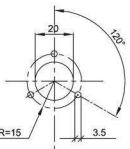

AR-070/AR-078 系列 防爆多層信號燈

CE II 3GD; Ex nA II T4; Ex tD A22 IP65 T85°C 依據 EN 60079-0:2009, EN 60079-15:2010, EN 60079-31:2009

防爆多層信號燈

AR-070

□ 40 mm

側面安裝支架

- 可在含有易燃氣體和粉塵的環境中使用。
- 可在 2 區和 22 區使用。
- 通過CE 認證和 ATEX 標準。
- 派特萊特有的混合菱鏡切割燈罩，消除了可能存在的視覺盲點，大大提高了遠距離的可視性。
- 利用雙反射構造加強 LED 光的傳播，利用最少的 LED 產生鮮明的彩色識別效果。
- 可發出信號燈的顏色：紅色、黃色、綠色、藍色、白色
- 選購品：1/2NPT 安裝支架 (AR-070)
- 選購品：3/4NPT 安裝支架 (AR-078)
- 內置蜂鳴器：提供兩種不同的警報音，
- LED 類型：常亮、閃爍。
- 防護等級：IP65。
- 安裝方法：壁掛式安裝、直接安裝。

防爆多層信號燈

AR-078

□ 60 mm

側面安裝支架

AR-070 尺寸圖 (單位: mm)

樣板

規格

防爆等級	AR-070: CE Ex II 3 GD; Ex nA IIC T4 Gc; Ex tc IIIC T85 Dc IP65°C AR-078: CE Ex II 3 GD; Ex nA II T4; Ex tD A22 IP65 T85°C
CE認證	AR-078: EN 60079-0, EN 60079-15, EN 60079-31
認證聲明	EC認證聲明
使用溫度範圍	-30°C~+60°C
防護等級	IP65 EN 60529
材質	AR-070: ABS樹脂 AR-078: ABS樹脂 強化型聚酯玻璃纖維
光源	雙反射鏡結構構成的LED
蜂鳴器類型	提供兩種不同警報音，音量85dB (在1米處)
額定電壓	24V AC/DC; 120V AC; 220V AC
安裝位置	任何位置
LED模組顏色	紅色、黃色、綠色、藍色、白色
導線規格	Φ 8 mm 長3米

如何選型

AR-070-011/5N-RYGBC		
型號 AR-070: φ40 AR-078: φ60	層數 1~5	LED 顏色 R: 紅色 Y: 黃色 G: 綠色 B: 藍色 C: 白色
類型 1: 常亮 2: 常亮, 閃爍帶蜂鳴器	安裝方式 L: 桿式安裝 N: 1/2NPT 安裝支架	從上而下

電壓 90 ~ 250V AC 為特殊型號

AR-078 尺寸圖 (單位: mm)