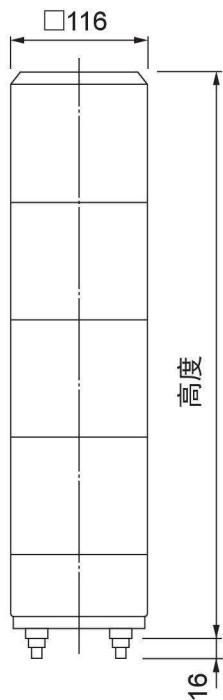

02: DC 24V  
10: AC 100V  
20: AC 220V

高度(mm)
1層: 185
2層: 290
3層: 395
4層: 500

安裝尺寸

KJ/KJB 型

層數	型號	額定電壓	功率	燈泡	編號
1層	KJ/KJB-102	DC 24V	13.5W	24V 10W	10
	KJ/KJB-110	AC 100V	6W	12V 5W	12
	KJ/KJB-120	AC 220V	5.5W		
2層	KJ/KJB-202	DC 24V	25.5W	24V 10W	10
	KJ/KJB-210	AC 100V	11W	12V 5W	12
	KJ/KJB-220	AC 220V	9.9W		
3層	KJ/KJB-302	DC 24V	37.5W	24V 10W	10
	KJ/KJB-310	AC 100V	16W	12V 5W	12
	KJ/KJB-320	AC 220V	14.3W		
4層	KJ/KJB-402	DC 24V	49.5W	24V 10W	10
	KJ/KJB-410	AC 100V	21W	12V 5W	12
	KJ/KJB-420	AC 220V	18.7W		