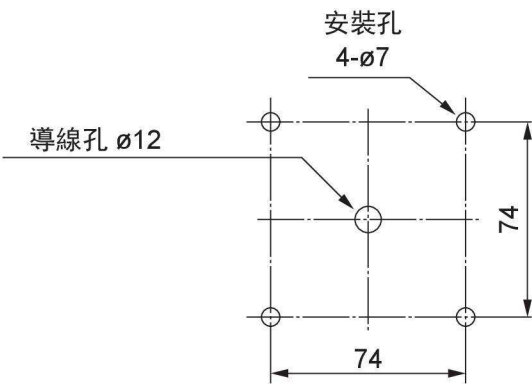

### KJB-302-RYG

型號

B: 帶蜂鳴器  
無指定: 旋轉燈

層數

1~4

燈罩顏色

R: 紅色  
Y: 黃色  
G: 綠色  
B: 藍色  
自上而下

額定電壓

02: DC 24V  
10: AC 100V  
20: AC 220V

高度(mm)
1層: 185
2層: 290
3層: 395
4層: 500

安裝尺寸

KJ/KJB 型

層數	型號	額定電壓	功率	燈泡	編號
1層	KJ/KJB-102	DC 24V	13.5W	24V 10W	10
	KJ/KJB-110	AC 100V	6W	12V 5W	12
	KJ/KJB-120	AC 220V	5.5W		
2層	KJ/KJB-202	DC 24V	25.5W	24V 10W	10
	KJ/KJB-210	AC 100V	11W	12V 5W	12
	KJ/KJB-220	AC 220V	9.9W		
3層	KJ/KJB-302	DC 24V	37.5W	24V 10W	10
	KJ/KJB-310	AC 100V	16W	12V 5W	12
	KJ/KJB-320	AC 220V	14.3W		
4層	KJ/KJB-402	DC 24V	49.5W	24V 10W	10
	KJ/KJB-410	AC 100V	21W	12V 5W	12
	KJ/KJB-420	AC 220V	18.7W		