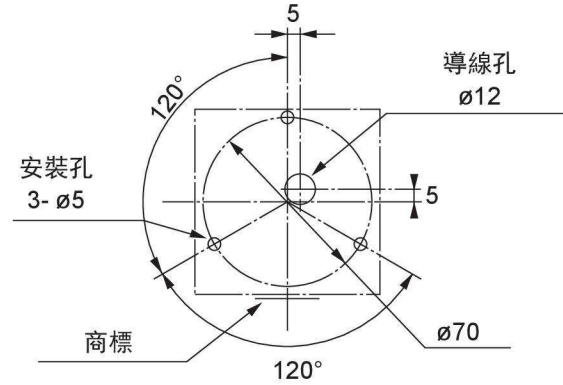

安裝尺寸

KJS/KJSB 型

層數	型號	額定電壓	功率	燈泡	編號
1 層	KJS/KJSB-101	DC 12V	6W	12V 5W	10
	KJS/KJSB-102	DC 24V	12W	24V 10W	12
	KJS/KJSB-110	AC 100V	8W	12V 5W	12
	KJS/KJSB-120	AC 220V			
2 層	KJS/KJSB-201	DC 12V	11W	12V 5W	10
	KJS/KJSB-202	DC 24V	24W	24V 10W	12
	KJS/KJSB-210	AC 100V	16W	12V 5W	12
	KJS/KJSB-220	AC 220V			
3 層	KJS/KJSB-301	DC 12V	16W	12V 5W	10
	KJS/KJSB-302	DC 24V	35W	24V 10W	12
	KJS/KJSB-310	AC 100V	23W	12V 5W	
	KJS/KJSB-320	AC 220V			

燈泡...G18 BA15S