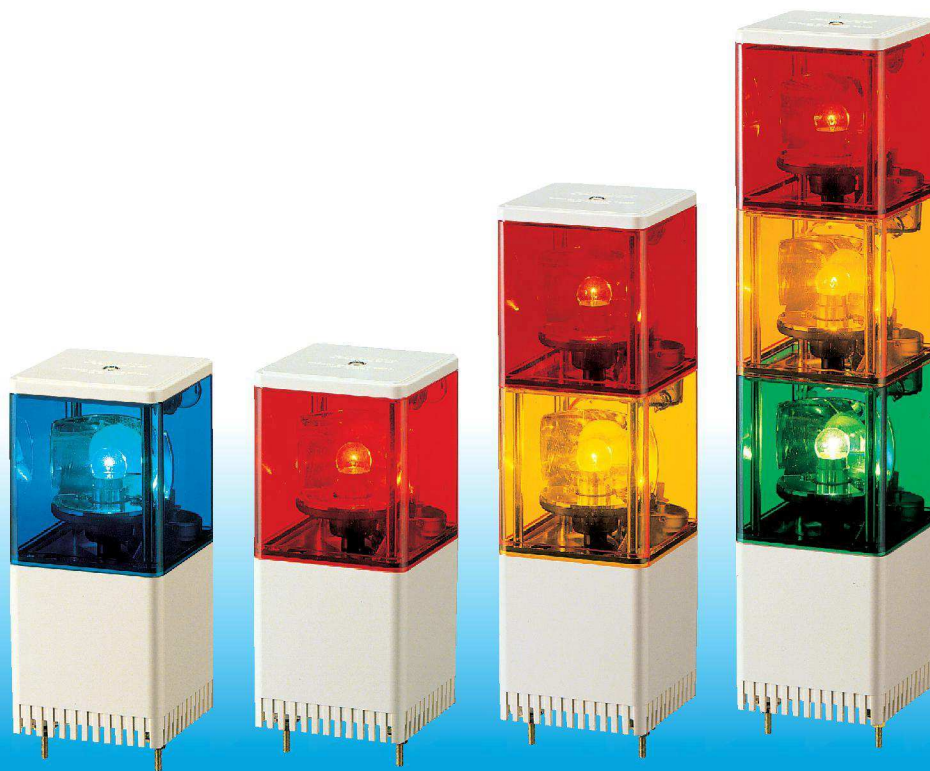

KJS / KJSB

小型方形多層旋轉警示燈

白熾燈

85 分貝

單音電子蜂鳴器

82

防護等級 IP23

集電極開路
可使用PLC驅動

發揮旋轉警示燈的散光優勢，提高警報可視範圍，自然提升警覺反應
體積小節省空間，帶內置蜂鳴器型號，是大型機器、重工機械的最佳選擇

如何選型

KJSB-302-RYG

型號

B: 帶蜂鳴器
無指定: 旋轉燈

層數

1~3

燈罩顏色

10: AC 100V

20: AC 220V

安裝尺寸

KJS/KJSB 型

層數	型號	額定電壓	功率	燈泡	編號
1 層	KJS/KJSB-101	DC 12V	6W	12V 5W	10
	KJS/KJSB-102	DC 24V	12W	24V 10W	12
	KJS/KJSB-110	AC 100V	8W	12V 5W	12
	KJS/KJSB-120	AC 220V			
2 層	KJS/KJSB-201	DC 12V	11W	12V 5W	10
	KJS/KJSB-202	DC 24V	24W	24V 10W	12
	KJS/KJSB-210	AC 100V	16W	12V 5W	12
	KJS/KJSB-220	AC 220V			
3 層	KJS/KJSB-301	DC 12V	16W	12V 5W	10
	KJS/KJSB-302	DC 24V	35W	24V 10W	12
	KJS/KJSB-310	AC 100V	23W	12V 5W	
	KJS/KJSB-320	AC 220V			