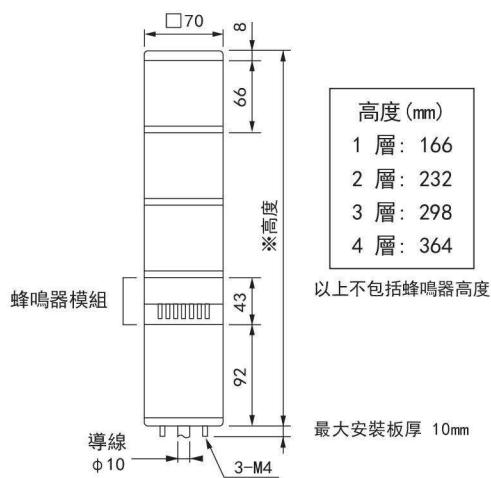

KUS

方形多層信號燈

白熾燈

LED

80 分貝

單音電子蜂鳴器

□70

防護等級 IP54

集電極開路
可使用PLC驅動

獨特設計的方形多層信號燈，模組構造，提供兩種照明光源。

尺寸圖

單位: mm

安裝方式

KUS 型

電源模組

類型	型號	額定電壓	功率
常亮	KUS-24	AC/DC24V	Max.21W
	KUS-100	AC100V	
	KUS-120	AC120V	
	KUS-220	AC220V	
常亮/閃爍	KUS-24F	AC/DC24V	
	KUS-100F	AC100V	
	KUS-120F	AC120V	
	KUS-220F	AC220V	
集電極開路 常亮	KUS-24C	AC/DC24V	
	KUS-100C	AC100V	
	KUS-120C	AC120V	
	KUS-220C	AC220V	
集電極開路 常亮/閃爍	KUS-24FC	AC/DC24V	
	KUS-100FC	AC100V	
	KUS-120FC	AC120V	
	KUS-220FC	AC220V	

光源模組

型號	額定電壓	功率	燈泡	No.
KUS-S (燈泡)	DC24V	6W	24V 6W	19
KUS-EA (LED)	DC24V	R,Y: 1.2W/G,B,C: 0.9W		

燈泡...G14 BA9S

蜂鳴器模組

型號	額定電壓	功率	音量
KUS-B	DC24V	0.5W	80 分貝 (1米處)