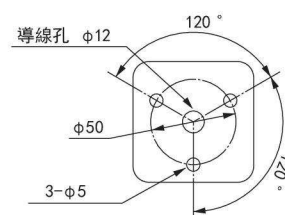

集電極開路
可使用PLC驅動

獨特設計的方形多層信號燈，模組構造，提供兩種照明光源。

尺寸圖

單位: mm

安裝方式

KUS 型

電源模組

類型	型號	額定電壓	功率
常亮	KUS-24	AC/DC24V	Max.21W
	KUS-100	AC100V	
	KUS-120	AC120V	
	KUS-220	AC220V	
常亮/閃爍	KUS-24F	AC/DC24V	
	KUS-100F	AC100V	
	KUS-120F	AC120V	
	KUS-220F	AC220V	
集電極開路 常亮	KUS-24C	AC/DC24V	
	KUS-100C	AC100V	
	KUS-120C	AC120V	
	KUS-220C	AC220V	
集電極開路 常亮/閃爍	KUS-24FC	AC/DC24V	
	KUS-100FC	AC100V	
	KUS-120FC	AC120V	
	KUS-220FC	AC220V	