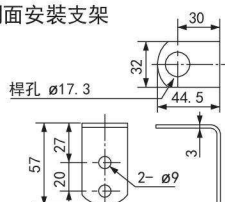

LCS/LCS-U 型

LCS-K 型

高度 (mm)
1 層: 61
2 層: 96
3 層: 131
4 層: 166
5 層: 201

側面安裝支架

可選用透明燈罩

訂購透明燈罩信號燈時
請在原有型號後加上-Z

L型安裝支架
SZ-012

壁面型安裝支架
SZ-021

LCS-A/U 型

層數	型號	額定電壓	功率	重量	
				LCS/LCS-U	LCS-K
1 層	LCS-102A/U	AC/DC 24V	0.7W	0.42kg	0.54kg
2 層	LCS-202A/U		1.4W	0.45kg	0.57kg
3 層	LCS-302A/U		2.0W	0.48kg	0.60kg
4 層	LCS-402A/U		2.6W	0.51kg	—
5 層	LCS-502A/U		3.2W	0.54kg	—