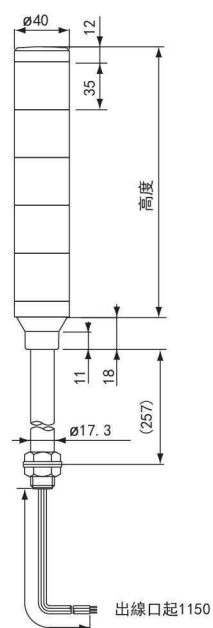

雙反射構造

任何角度都具有
高識別性

如何選型

LCS-502AK-RYGBC-Z

層數

1~5

額定電壓

02: AC/DC 24V

LCS/LCS-U 型

LCS-K 型

高度 (mm)
1 層: 61
2 層: 96
3 層: 131
4 層: 166
5 層: 201

側面安裝支架

可選用透明燈罩

訂購透明燈罩信號燈時
請在原有型號後加上-Z

L型安裝支架
SZ-012

壁面型安裝支架
SZ-021

LCS-A/U 型

層數	型號	額定電壓	功率	重量	
				LCS/LCS-U	LCS-K
1 層	LCS-102A/U	AC/DC 24V	0.7W	0.42kg	0.54kg
2 層	LCS-202A/U		1.4W	0.45kg	0.57kg
3 層	LCS-302A/U		2.0W	0.48kg	0.60kg
4 層	LCS-402A/U		2.6W	0.51kg	—
5 層	LCS-502A/U		3.2W	0.54kg	—