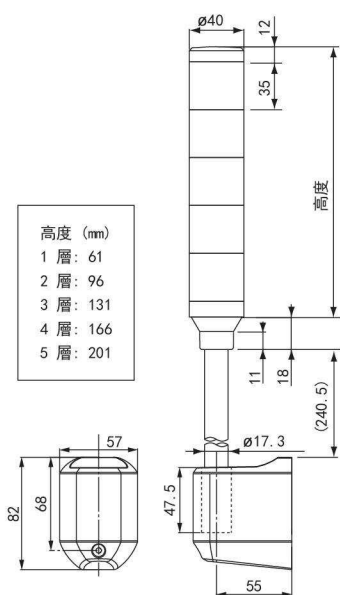

LCS/LCS-U 型

LCS-K 型

高度 (mm)
1 層: 61
2 層: 96
3 層: 131
4 層: 166
5 層: 201

側面安裝支架

可選用透明燈罩

訂購透明燈罩信號燈時
請在原有型號後加上-Z

L型安裝支架
SZ-012

壁面型安裝支架
SZ-021

LCS-A/U 型

層數	型號	額定電壓	功率	重量	
				LCS/LCS-U	LCS-K
1 層	LCS-102A/U	AC/DC 24V	0.7W	0.42kg	0.54kg
2 層	LCS-202A/U		1.4W	0.45kg	0.57kg
3 層	LCS-302A/U		2.0W	0.48kg	0.60kg
4 層	LCS-402A/U		2.6W	0.51kg	—
5 層	LCS-502A/U		3.2W	0.54kg	—