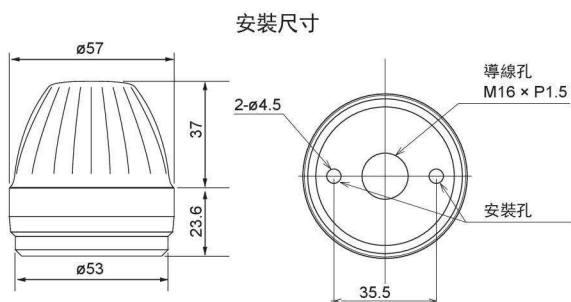

NE-24

超小型信號燈

LED

接線端子台

直徑 $\varnothing 57$

防護等級 IP66/67

集電極開路
可使用PLC驅動

外觀簡潔的微型LED圓頂燈，圓弧形放射結構設計，可全方位清晰分辨顯示狀態

尺寸圖

單位: mm

NE-24 型

型號	NE-24				
額定電壓	DC 24V (不正負極) NPN/PNP 集電極開路				
使用電壓範圍	DC 21.6V ~26.4V				
功率	紅色 0.63W	黃色 0.63W	綠色 0.56W	藍色 0.53W	白色 0.45W
使用溫度範圍	-30°C~+ 50°C (溫度低於 90%)				
安裝場所	室內, 室外				
安裝方向	向上, 向下, 水平				
防護等級	IP66/67				
防震等級	19.6m/s ²				
亮度	紅色 100mcd	黃色 400mcd	綠色 340mcd	藍色 100mcd	白色 460mcd
重量	55g				