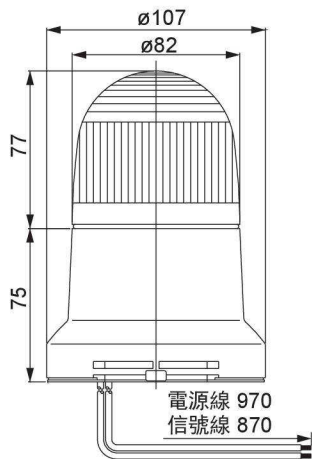

PEW-A

PES-A

選購品
橡膠墊圈
SZ-210

高亮度圓頂LED信號燈，能見度高，
經久耐用，無需保養

三重反射系統

可調節0-85分貝的蜂鳴器

尺寸圖

單位: mm

PEW-A

PES-A

安裝尺寸

PEW-A/PES-A 型

型號	額定電壓	功率	每分鐘閃爍次數	重量
PEW-24 A R/Y G/B	AC/DC 24V	2.5W	高速時: 約180次 中速時: 約120次 低速時: 約60次	0.32kg
PES-24A R/Y G/B		1.5W		0.24kg
PEW-24AB R/Y G/B		2.5W		0.34kg
PEW-100A R/Y G/B	AC 100V	5.8W		0.52kg
PES-100A R/Y G/B		3.3W		0.43kg
PEW-100AB R/Y G/B		5.8W		0.54kg
PEW-200A R/Y G/B	AC 200V	5.6W		0.52kg
PES-200A R/Y G/B		3.2W		0.43kg
PEW-200AB R/Y G/B		5.6W		0.54kg