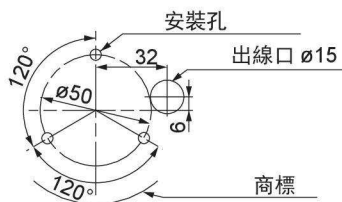

PEW-A

PES-A

選購品
橡膠墊圈
SZ-210

高亮度圓頂LED信號燈，能見度高，
經久耐用，無需保養

三重反射系統

可調節0-85分貝的蜂鳴器

尺寸圖

單位: mm

PEW-A

PES-A

安裝尺寸

PEW-A/PES-A 型

型號	額定電壓	功率	每分鐘閃爍次數	重量
PEW-24 A R/Y G/B	AC/DC 24V	2.5W	高速時: 約180次 中速時: 約120次 低速時: 約60次	0.32kg
PES-24A R/Y G/B		1.5W		0.24kg
PEW-24AB R/Y G/B		2.5W		0.34kg
PEW-100A R/Y G/B	AC 100V	5.8W		0.52kg
PES-100A R/Y G/B		3.3W		0.43kg
PEW-100AB R/Y G/B		5.8W		0.54kg
PEW-200A R/Y G/B	AC 200V	5.6W		0.52kg
PES-200A R/Y G/B		3.2W		0.43kg
PEW-200AB R/Y G/B		5.6W		0.54kg