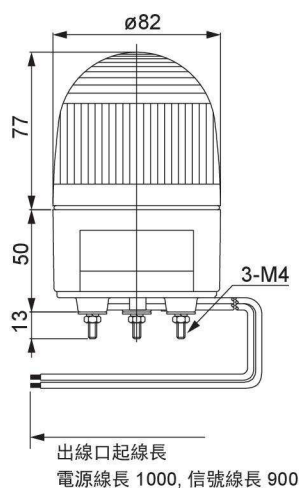

PEW-A

PES-A

選購品
橡膠墊圈
SZ-210

高亮度圓頂LED信號燈，能見度高，
經久耐用，無需保養

三重反射系統

可調節0-85分貝的蜂鳴器

尺寸圖

單位: mm

PEW-A

PES-A

安裝尺寸

PEW-A/PES-A 型

型號	額定電壓	功率	每分鐘閃爍次數	重量
PEW-24 A R/Y G/B	AC/DC 24V	2.5W	高速時: 約180次 中速時: 約120次 低速時: 約60次	0.32kg
PES-24A R/Y G/B		1.5W		0.24kg
PEW-24AB R/Y G/B		2.5W		0.34kg
PEW-100A R/Y G/B	AC 100V	5.8W		0.52kg
PES-100A R/Y G/B		3.3W		0.43kg
PEW-100AB R/Y G/B		5.8W		0.54kg
PEW-200A R/Y G/B	AC 200V	5.6W		0.52kg
PES-200A R/Y G/B		3.2W		0.43kg
PEW-200AB R/Y G/B		5.6W		0.54kg