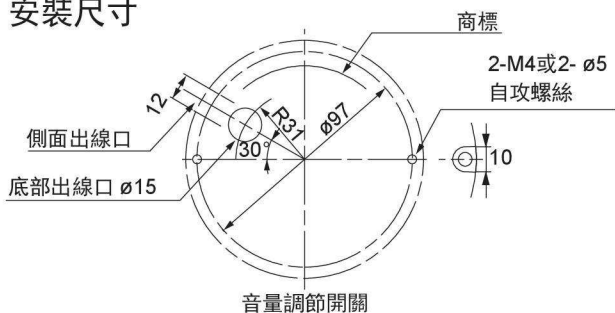

PEW-A

PES-A

選購品
橡膠墊圈
SZ-210

高亮度圓頂LED信號燈，能見度高，
經久耐用，無需保養

三重反射系統

可調節0-85分貝的蜂鳴器

尺寸圖

單位: mm

PEW-A

PES-A

安裝尺寸

PEW-A/PES-A 型

型號	額定電壓	功率	每分鐘閃爍次數	重量
PEW-24 A R/Y G/B	AC/DC 24V	2.5W	高速時: 約180次 中速時: 約120次 低速時: 約60次	0.32kg
PES-24A R/Y G/B		1.5W		0.24kg
PEW-24AB R/Y G/B		2.5W		0.34kg
PEW-100A R/Y G/B	AC 100V	5.8W		0.52kg
PES-100A R/Y G/B		3.3W		0.43kg
PEW-100AB R/Y G/B		5.8W		0.54kg
PEW-200A R/Y G/B	AC 200V	5.6W		0.52kg
PES-200A R/Y G/B		3.2W		0.43kg
PEW-200AB R/Y G/B		5.6W		0.54kg