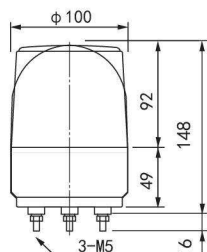

RKE / RKEB / RHE / RHEB

小型旋轉警示燈

LED

接線端子台

90 分貝

單音電子蜂鳴器

直徑 $\varnothing 100$

防護等級 IP55

RHE

RKE

選購品
橡膠墊圈
SZ-200A

小型LED轉燈，使用單片LED與特殊構造反射系統，實現大範圍的反射效果

專為LED特性設計的新型反射鏡，有效擴散反光範圍

派特萊LED旋轉警示燈使用特殊設計的反射構造(擁有專利)。雖然LED物理特性相比白熾燈具有聚光效果強，散光效果差的特點，但透過特殊設計的反射構造，能克服LED物理特性達到全方位的充分散光的視覺效果。

尺寸圖 單位: mm

安裝尺寸

RKE / RHE 型

型號	額定電壓	電流	每分鐘旋轉次數	重量
RHE/RHEB-24	DC 24V	0.16A	120次	0.4kg
RKE/RKEB-24	DC 24V	0.16A		0.4kg