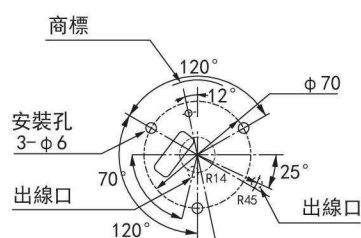

RHE

RKE

選購品
橡膠墊圈
SZ-200A

小型LED轉燈，使用單片LED與特殊構造反射系統，實現大範圍的反射效果

專為LED特性設計的新型反射鏡，有效擴散反光範圍

派特萊LED旋轉警示燈使用特殊設計的反射構造(擁有專利)。雖然LED物理特性相比白熾燈具有聚光效果強，散光效果差的特點，但透過特殊設計的反射構造，能克服LED物理特性達到全方位的充分散光的視覺效果。

尺寸圖 單位: mm

安裝尺寸

RKE / RHE 型

型號	額定電壓	電流	每分鐘旋轉次數	重量
RHE/RHEB-24	DC 24V	0.16A	120次	0.4kg
RKE/RKEB-24	DC 24V	0.16A		0.4kg