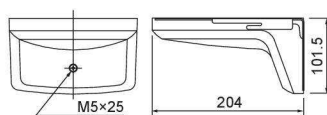

選購品

SZ-023 內支架：塗裝鐵板
外殼：ABS樹脂