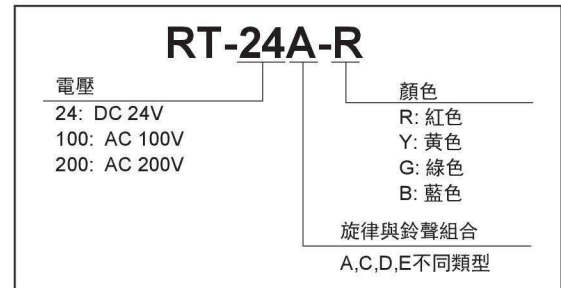

尺寸圖 單位: mm

安裝尺寸

安裝面板厚度: 最大5

如何選型

RT 型

型號	額定電壓	使用電壓範圍	功率	燈泡規格	每分鐘旋轉閃光次數	音量	防護等級	使用溫度 溫度範圍	安裝方式	耐震動	耐電壓	重量
RT-24	DC 24V	DC 21V~27V	最大 24W	24V 20W (G18/BA15S)	115±30次/分鐘	最大 105分貝	標準 IP23 特殊 IP65	-20°C ~ 50°C 濕度小於85%	正面安裝 室內室外均可	2G (19.6m/s ²)	AC 500V 1分鐘	2.5kg ±10%
RT-100	AC 100V	AC 90V~110V	最大 32W	24V 20W (G18/BA15S)	105±30次/分鐘						AC 1000V 1分鐘	
RT-200	AC 200V	AC 180V~240V	最大 30W		95±30次/分鐘						AC 1500V 1分鐘	