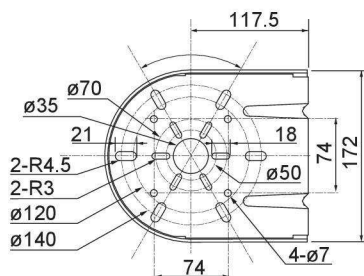

選購品

SZ-023 內支架：塗裝鐵板
外殼：ABS樹脂