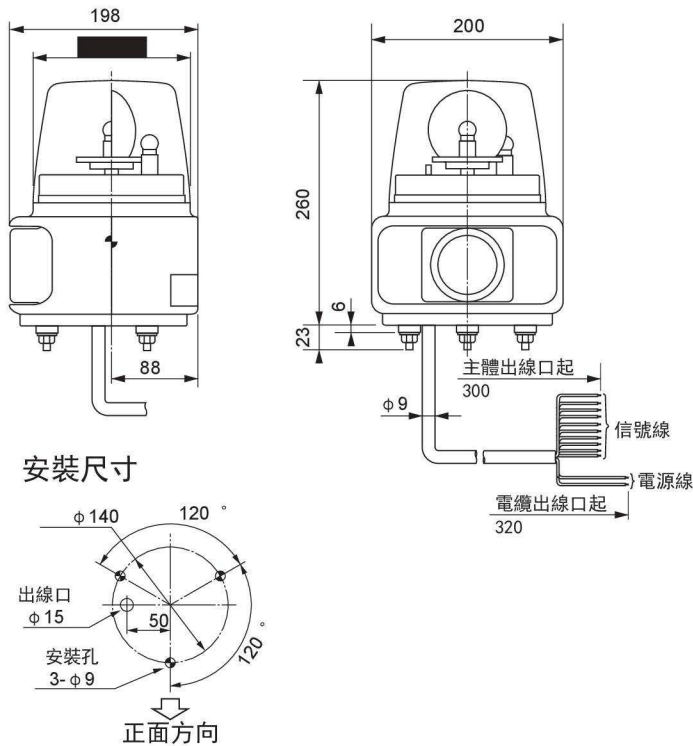

尺寸圖 單位: mm

安裝尺寸

安裝面板厚度: 最大5

如何選型

RT 型

型號	額定電壓	使用電壓範圍	功率	燈泡規格	每分鐘旋轉閃光次數	音量	防護等級	使用溫度 溫度範圍	安裝方式	耐震動	耐電壓	重量
RT-24	DC 24V	DC 21V~27V	最大 24W	24V 20W (G18/BA15S)	115±30次/分鐘	最大 105分貝	標準 IP23 特殊 IP65	-20°C ~ 50°C 濕度小於85%	正面安裝 室內室外均可	2G (19.6m/s ²)	AC 500V 1分鐘	2.5kg ±10%
RT-100	AC 100V	AC 90V~110V	最大 32W	24V 20W (G18/BA15S)	105±30次/分鐘						AC 1000V 1分鐘	
RT-200	AC 200V	AC 180V~240V	最大 30W		95±30次/分鐘						AC 1500V 1分鐘	