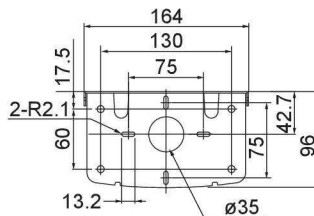

選購品

SZ-023 內支架：塗裝鐵板
外殼：ABS樹脂